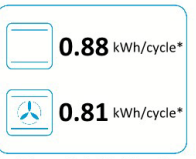

beko

BBIM12300XM
7724086715